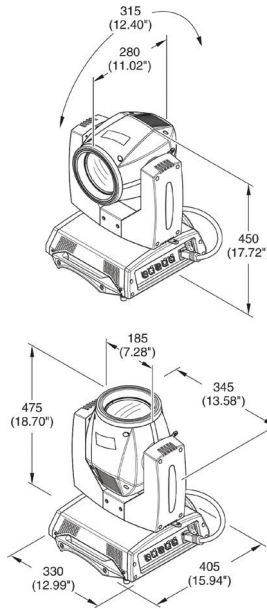

MANITA 230 Watt Beam Light

Kullanım Alanları : Profesyonel beam light, club, disko, bar, otel, tiyatro, opera, TV stüdyoları, düğün salonları v.b. birçok eğlence mekanlarında, SMPS driver ile projelerinizde güvenle kullanabilirsiniz.

Model	: Manita 230 Watt Beam Light
Güç Kaynağı	: AC110-240V 50/60HZ
Lamba Modeli	: OSRAM 230W
Tüketim Güç	: 350W
Renk Sıcaklığı (K)	: 8000
Işık Akısı (lm)	: 8950
Dönme Etkisi	: 8-faset dönen prizma
Renk Çarkı	: 1 (14 renk + beyaz)
Gobo Çarkı	: 1(17 gobos+open)
Gobo Ration	: Destek
Doğrusal Dimmer	: 0-100%
Balast	: Elektronik
Zoom (Odak)	: 0-3,8°
Strobe Etkisi	: Destek
Frost Etkisi	: Destek
Prizma Etkisi Zoom	: Destek
Pan / Tilt Motor Sürücü:	3 phase/13 adımlar
Pan / Tilt	: fotoelektrik Reset
Pan Dönme	: 540 °, 16bit
Rotasyon Tilt	: 250 °, 16bit
Ethernet Bağlantısı	: Destek
Güç Devam	: Destek
DMX Sinyal Bağlantısı	: 3pin/5pin