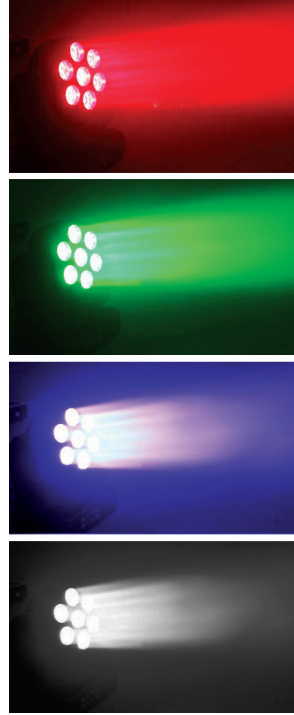

WSL7X12S 7x12 Watt LED MOVING HEAD DMX512 Pro Show Light Siyah

Kullanım Alanları : Profesyonel sahne boyama ışığı, bina dış cephe boyama, disko, bar, otel, tiyatro, opera, TV stüdyoları, fotoğraf stüdyoları, bahçe aydınlatmaları, düğün salonları ve projelerinizde güvenle kullanabilirsiniz.

Model	: WSL7X12S Siyah
Power	: 100 Watt
LED Chip	: Edison Taiwan Chip
Volt	: AC100-240Volt 50/60Hz
Işık Açısı	: 40°
Lamba	: 7pcs x 12W
Renk	: RGBW color mixing 4in1
Pan	: 540°
Tilt	: 270°
SMPS Driver	: Switch Mode Power Supply
Strobe/Dimmer	: Variable electronic
Electronic Dimming	: 0-100%
Gösterge	: Dijital LED Display
Kanal Kontrol	: DMX512
Kanal	: 8/13 Kanal, Multi-channel mode
IP	: 20
Kasa Rengi	: Siyah
Ambalajlı Boyut	: 26 x 22 x 27 cm
Ağırlık	: 4.2 kg
Üretim Yeri	: P.R.C.
Paket ikili takım halindedir. Takım halinde satılır.	

WSL7X12S 7x12 Watt LED MOVING HEAD DMX512 Pro Show Light Beyaz

Kullanım Alanları : Profesyonel sahne boyama ışığı, bina dış cephe boyama, disko, bar, otel, tiyatro, opera, TV stüdyoları, fotoğraf stüdyoları, bahçe aydınlatmaları, düğün salonları ve projelerinizde güvenle kullanabilirsiniz.

Model	: WSL7X12S Beyaz
Power	: 100 Watt
LED Chip	: Edison Taiwan Chip
Volt	: AC100-240Volt 50/60Hz
Işık Açısı	: 40°
Lamba	: 7pcs x12W
Renk	: RGBW color mixing 4in1
Pan	: 540°
Tilt	: 270°
SMPS Driver	: Switch Mode Power Supply
Strobe/Dimmer	: Variable electronic
Electronic Dimming	: 0-100%
Gösterge	: Dijital LED Display
Kanal Kontrol	: DMX512
Kanal	: 8/13 Kanal,
Multi-channel mode	
IP	: 20
Kasa Rengi	: Beyaz
Ambalajlı Boyut	: 26 x 22 x 27 cm
Ağırlık	: 4.2 kg
Üretim Yeri	: P.R.C.
Paket ikili takım halindedir.	
Takım halinde satılır.	