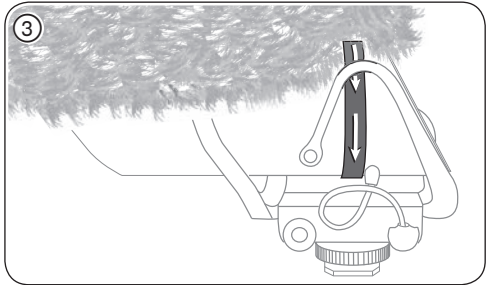

VP83F

VP83

SHURE®

United States, Canada, Latin America, Caribbean:
Shure Incorporated
5800 West Touhy Avenue
Niles, IL 60714-4608 USA

Phone: 847-600-2000
Fax: 847-600-1212 (USA)
Fax: 847-600-6446
Email: info@shure.com