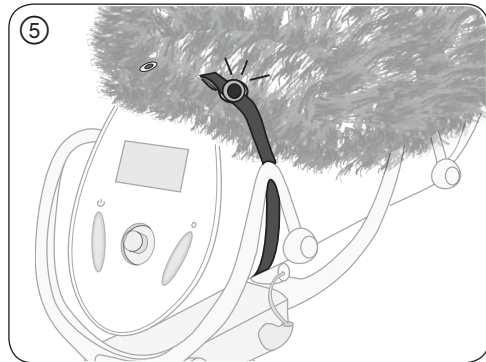

VP83F

VP83

SHURE®

United States, Canada, Latin America, Caribbean:
Shure Incorporated
5800 West Touhy Avenue
Niles, IL 60714-4608 USA

Phone: 847-600-2000
Fax: 847-600-1212 (USA)
Fax: 847-600-6446
Email: info@shure.com