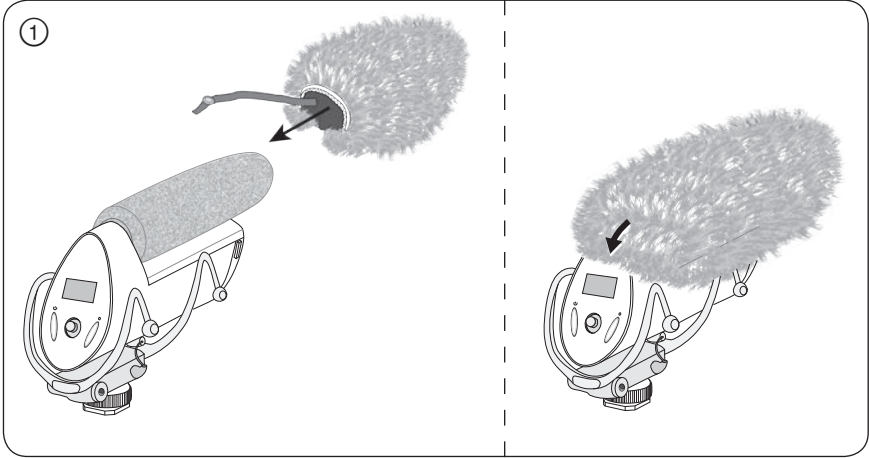

VP83F

VP83

SHURE®

United States, Canada, Latin America, Caribbean:
Shure Incorporated
5800 West Touhy Avenue
Niles, IL 60714-4608 USA

Phone: 847-600-2000
Fax: 847-600-1212 (USA)
Fax: 847-600-6446
Email: info@shure.com