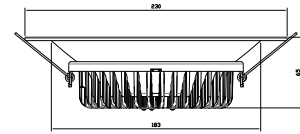

Farklı renk kasnak seçenekleri!