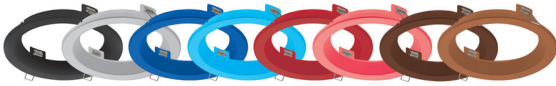

Farklı renk kasnak seçenekleri!