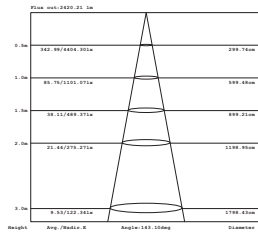

At 10.000 m Illuminance data: (deg , lx) CO-180