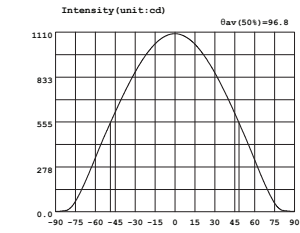

At 10.000 m Illuminance data: (deg , lx) CO-180