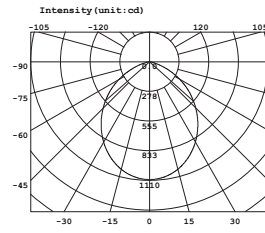

At 10.000 m Illuminance data: (deg , lx) CO-180