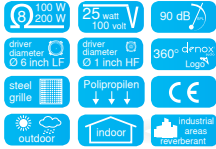

Otel
Spor Salonu
Club
Restaurant
Toplantı Salonu
İbadethaneler
Alışveriş Merkezi
Eğitim Kurumları

STUDIO - 2 B / W - STUDIO - 3 B / W - STUDIO - 4 B / W

STUDIO - 2 B / W

Color:
White
Black

Security Port

STUDIO - 3 B / W

Color:
White
Black

STUDIO - 4 B / W

Color:
White
Black

MODEL	STUDIO- 2	STUDIO- 3	STUDIO- 4
Barkod No	8695151000089	8695151000065	8695151000041
Hoparlör Tipi	Kabin Hoparlör	Kabin Hoparlör	Kabin Hoparlör
Sürücü Çapı (LF)	10 cm - 4 inç	12.7 cm - 5 inç	16 cm - 6.5 inç
Sürücü Çapı (HF)	2.5 cm - 1 inç	2.5 cm - 1 inç	2.5 cm - 1 inç
Güç 100V Trafo (Tappings)	10W	15W	25w
Empedans	8 OHM, 75- 150 W	8 OHM, 90- 180 W	8 OHM, 100- 200 W
Frekans Cevabı	60- 22000 Hz	50- 22000 Hz	40- 22000 Hz
Maks. Ses Basıncı (SPL)	89 dB,	91 dB,	90 dB,
Malzeme	Polipropilen	Polipropilen	Polipropilen
Ürün Ölçüsü			
Yükseklik	190 mm - 7.4 inç	241 mm - 9.4 inç	284 mm - 11 inç
Genişlik	130 mm - 5 inç	170 mm - 6.6 inç	221 mm - 8.7 inç
Derinlik	90 mm - 3.5 inç	152 mm - 6 inç	170 mm - 6.7 inç
Ağırlık	1.53 kg	2.55 kg	4.10 kg
Kutu Ölçüsü			
Yükseklik	260 mm	310 mm	360 mm
Genişlik	300 mm	380 mm	435 mm
Derinlik	158 mm	210 mm	265 mm
Ağırlık	3.50 kg	5.62 kg	8.90 kg