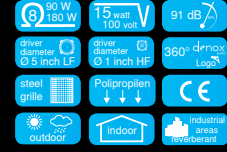

Otel
Spor Salonu
Club
Restaurant
Toplantı Salonu
İbadethaneler
Alışveriş Merkezi
Eğitim Kurumları

STUDIO - 2 B / W - STUDIO - 3 B / W - STUDIO - 4 B / W

STUDIO - 2 B / W

Color:
White
Black

Security Port

STUDIO - 3 B / W

Color:
White
Black

STUDIO - 4 B / W

Color:
White
Black

MODEL	STUDIO- 2	STUDIO- 3	STUDIO- 4
Barkod No	8695151000089	8695151000065	8695151000041
Hoparlör Tipi	Kabin Hoparlör	Kabin Hoparlör	Kabin Hoparlör
Sürücü Çapı (LF)	10 cm - 4 inç	12.7 cm - 5 inç	16 cm - 6.5 inç
Sürücü Çapı (HF)	2.5 cm - 1 inç	2.5 cm - 1 inç	2.5 cm - 1 inç
Güç 100V Trafo (Tappings)	10W	15W	25w
Empedans	8 OHM, 75- 150 W	8 OHM, 90- 180 W	8 OHM, 100- 200 W
Frekans Cevabı	60- 22000 Hz	50- 22000 Hz	40- 22000 Hz
Maks. Ses Basıncı (SPL)	89 dB,	91 dB,	90 dB,
Malzeme	Polipropilen	Polipropilen	Polipropilen
Ürün Ölçüsü			
Yükseklik	190 mm - 7.4 inç	241 mm - 9.4 inç	284 mm - 11 inç
Genişlik	130 mm - 5 inç	170 mm - 6.6 inç	221 mm - 8.7 inç
Derinlik	90 mm - 3.5 inç	152 mm - 6 inç	170 mm - 6.7 inç
Ağırlık	1.53 kg	2.55 kg	4.10 kg
Kutu Ölçüsü			
Yükseklik	260 mm	310 mm	360 mm
Genişlik	300 mm	380 mm	435 mm
Derinlik	158 mm	210 mm	265 mm
Ağırlık	3.50 kg	5.62 kg	8.90 kg