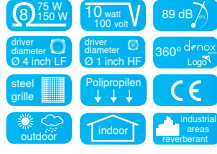

Otel
Spor Salonu
Club
Restaurant
Toplantı Salonu
İbadethaneler
Alışveriş Merkezi
Eğitim Kurumları

STUDIO - 2 B / W - STUDIO - 3 B / W - STUDIO - 4 B / W

STUDIO - 2 B / W

Color:
White
Black

Security Port

STUDIO - 3 B / W

Color:
White
Black

STUDIO - 4 B / W

Color:
White
Black

MODEL	STUDIO- 2	STUDIO- 3	STUDIO- 4
Barkod No	8695151000089	8695151000065	8695151000041
Hoparlör Tipi	Kabin Hoparlör	Kabin Hoparlör	Kabin Hoparlör
Sürücü Çapı (LF)	10 cm - 4 inç	12.7 cm - 5 inç	16 cm - 6.5 inç
Sürücü Çapı (HF)	2.5 cm - 1 inç	2.5 cm - 1 inç	2.5 cm - 1 inç
Güç 100V Trafo (Tappings)	10W	15W	25w
Empedans	8 OHM, 75- 150 W	8 OHM, 90- 180 W	8 OHM, 100- 200 W
Frekans Cevabı	60- 22000 Hz	50- 22000 Hz	40- 22000 Hz
Maks. Ses Basıncı (SPL)	89 dB,	91 dB,	90 dB,
Malzeme	Polipropilen	Polipropilen	Polipropilen
Ürün Ölçüsü			
Yükseklik	190 mm - 7.4 inç	241 mm - 9.4 inç	284 mm - 11 inç
Genişlik	130 mm - 5 inç	170 mm - 6.6 inç	221 mm - 8.7 inç
Derinlik	90 mm - 3.5 inç	152 mm - 6 inç	170 mm - 6.7 inç
Ağırlık	1.53 kg	2.55 kg	4.10 kg
Kutu Ölçüsü			
Yükseklik	260 mm	310 mm	360 mm
Genişlik	300 mm	380 mm	435 mm
Derinlik	158 mm	210 mm	265 mm
Ağırlık	3.50 kg	5.62 kg	8.90 kg