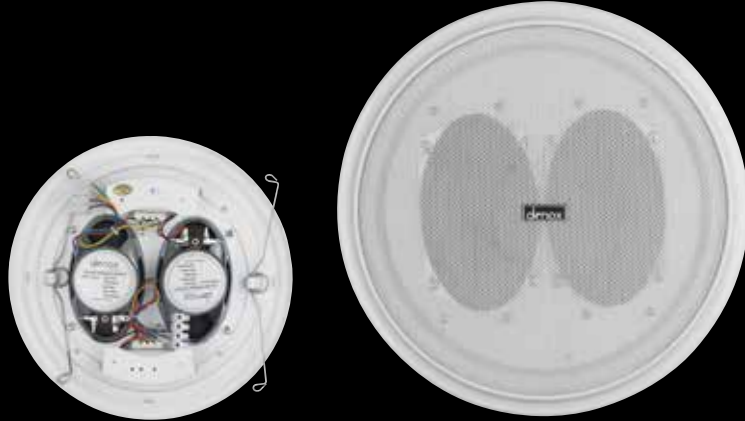

**DN- 5 C**

Color:

White

Otel
Spor Salonu
Club
Restaurant
Toplantı Salonu
İbadethaneler
Alışveriş Merkezi
Eğitim Kurumları

DN- 62 - DN - 8 - DN351 - T

DN - 62

Color:
White

DN - 8

Color:
White

DN351 - T

Color:
White

MODEL	DN- 5 C	DN- 62	DN- 8	DN351- T
Barkod No	8695151009839	8695151009846	8695151009310	8695151009518
Hoparlör Tipi	Nemli Ortam Hoparlörü	Asma Tavan Hoparlörü	Asma Tavan Hoparlörü	Asma Tavan Hoparlörü
Sürücü Çapı (LF)	12.7 cm - 5 inç	16.5 cm - 6.5 inç	20 cm - 8 inç	20.3 cm - 8 inç
Sürücü Çapı (HF)	0 cm - inç	0 cm - inç	0 cm - inç	20 cm - inç
Güç 100V Trafo (Tappings)	3W/6W	3W/6W	10W/5W	2x1.5W / 2X3W / 2X6W
Empedans	/	/	/	/
Frekans Cevabı	150- 18000 Hz	100 Hz - 18000 Hz	100- 15000 Hz	100- 17000 Hz
Maks. Ses Basıncı (SPL)	91 dB	92 dB	93+3 dB	89 dB
Malzeme	Dayanıklı ABS,	Metal Yapı	Metal Yapı	Metal Yapı
Çalışma Sıcaklığı				
Delik Çapı	125 mm	175 mm	200 mm	200 mm
Ürün Ölçüsü				
Diş Çap	140 mm - 5.5 inç	200 mm - 7.8 inç	228 mm - 9 inç	270 mm - 10.6 inç
Derinlik	130 mm -5.1 inç	65 mm - 3.7 inç	90 mm - 3.5 inç	114 mm - 4.4 inç
Ağırlık	1.06 kg	0.62 kg	0.93 kg	1.49 kg
Kutu Ölçüsü				
Yükseklik	220 mm	210 mm	230 mm	290 mm
Genişlik	190 mm	210 mm	230 mm	290 mm
Derinlik	185 mm	70 mm	950 mm	110 mm
Ağırlık	1.26 kg	2 kg	1.50 kg	2 kg