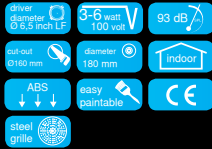

Otel
Spor Salonu
Club
Restaurant
Toplantı Salonu
İbadethaneler
Alışveriş Merkezi
Eğitim Kurumları

DN - 4 - DN - 5 FIRE - DN - 6

DN - 4

Color:
White

DN - 5 FIRE

Color:
White

DN - 6

Color:
White

MODEL	DN - 4	DN - 5 FIRE	DN - 6
Barkod No	8695151009839	8695151009853	8695151009822
Hoparlör Tipi	Nemli Ortam Hoparlörü	Yangın Kasa, Tavan Hoparlörü	Asma Tavan Hoparlörü
Sürücü Çapı (LF)	10 cm - 4 inç	12.7 cm - 5 inç	16.5 cm - 6.5 inç
Sürücü Çapı (HF)	0 cm - inç	0 cm - inç	0 cm - inç
Güç 100V Trafo (Tappings)	3W/6W	6W/3W/1.5W/0.75W	3W/6W
Empedans	8 OHM	8 OHM	8 OHM
Frekans Cevabı	150- 18000 Hz	100- 18000 Hz	100 Hz- 15000 Hz
Maks. Ses Basıncı (SPL)	91 dB	92 dB	93 dB
Malzeme	Dayanıklı ABS,	Metal Yapı	Dayanıklı ABS,
Çalışma Sıcaklığı			
Delik Çapı	125 mm	160 mm	170 mm
Ürün Ölçüsü			
Dış Çap	140 mm 5.5 inç	180 mm 7 inç	188 mm 7.7 inç
Derinlik	130 mm 5.1 inç	127 mm 5 inç	76 mm 3 inç
Ağırlık	900 gr	1.39 kg	700 gr
Kutu Ölçüsü			
Yükseklik	180 mm	150 mm	250 mm
Genişlik	145 mm	186 mm	250 mm
Derinlik	145 mm	200 mm	650 mm
Ağırlık	1.1 kg	1.60 kg	850 gr