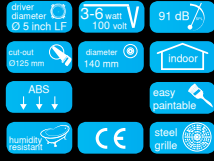

Otel
Spor Salonu
Club
Restaurant
Toplantı Salonu
İbadethaneler
Alışveriş Merkezi
Eğitim Kurumları

DN - 4 - DN - 5 FIRE - DN - 6

DN - 4

Color:
White

DN - 5 FIRE

Color:
White

DN - 6

Color:
White

MODEL	DN - 4	DN - 5 FIRE	DN - 6
Barkod No	8695151009839	8695151009853	8695151009822
Hoparlör Tipi	Nemli Ortam Hoparlörü	Yangın Kasa, Tavan Hoparlörü	Asma Tavan Hoparlörü
Sürücü Çapı (LF)	10 cm - 4 inç	12.7 cm - 5 inç	16.5 cm - 6.5 inç
Sürücü Çapı (HF)	0 cm - inç	0 cm - inç	0 cm - inç
Güç 100V Trafo (Tappings)	3W/6W	6W/3W/1.5W/0.75W	3W/6W
Empedans	8 OHM	8 OHM	8 OHM
Frekans Cevabı	150- 18000 Hz	100- 18000 Hz	100 Hz- 15000 Hz
Maks. Ses Basıncı (SPL)	91 dB	92 dB	93 dB
Malzeme	Dayanıklı ABS,	Metal Yapı	Dayanıklı ABS,
Çalışma Sıcaklığı			
Delik Çapı	125 mm	160 mm	170 mm
Ürün Ölçüsü			
Dış Çap	140 mm 5.5 inç	180 mm 7 inç	188 mm 7.7 inç
Derinlik	130 mm 5.1 inç	127 mm 5 inç	76 mm 3 inç
Ağırlık	900 gr	1.39 kg	700 gr
Kutu Ölçüsü			
Yükseklik	180 mm	150 mm	250 mm
Genişlik	145 mm	186 mm	250 mm
Derinlik	145 mm	200 mm	650 mm
Ağırlık	1.1 kg	1.60 kg	850 gr