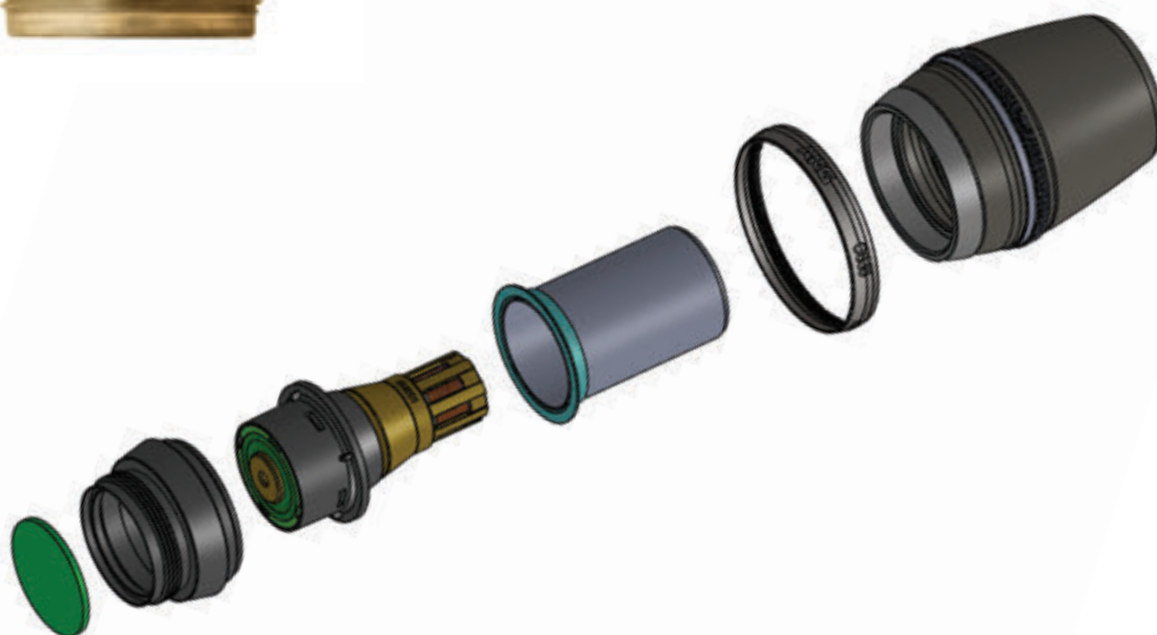

# C636 WL1

SERVICE MANUAL / # 3439X00030 / 05/18

Description	Pos.	Part number Bestellnummer	Quant./ Stück	Bezeichnung
Wiremesh cap	1	5079194	1	Gitterkappe
Windscreen	2	5068871	1	Windschutz
Capsule	3	2003Z00130	1	Kapsel
Capsule mounted	4	5061985	1	Kapsel montiert
Adaptor ring	5	5061723	1	
Case	-	5075226	1	Etui