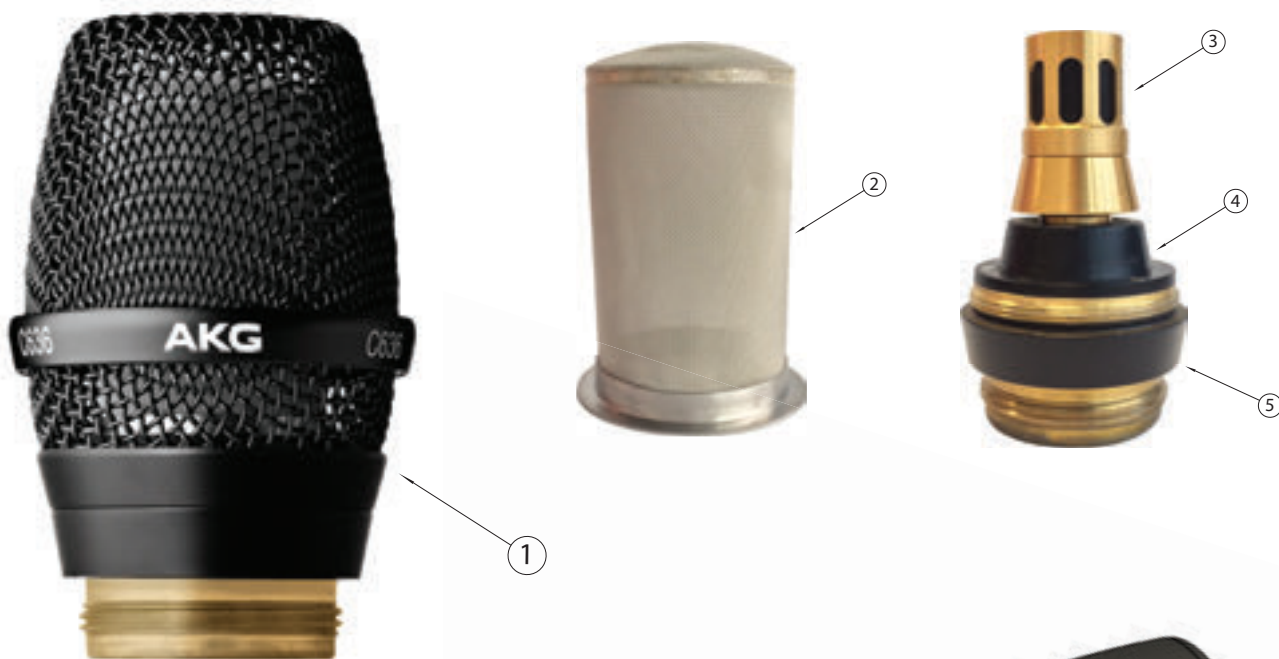

# C636 WL1

SERVICE MANUAL / # 3439X00030 / 05/18

Description	Pos.	Part number Bestellnummer	Quant./ Stück	Bezeichnung
Wiremesh cap	1	5079194	1	Gitterkappe
Windscreen	2	5068871	1	Windschutz
Capsule	3	2003Z00130	1	Kapsel
Capsule mounted	4	5061985	1	Kapsel montiert
Adaptor ring	5	5061723	1	
Case	-	5075226	1	Etui