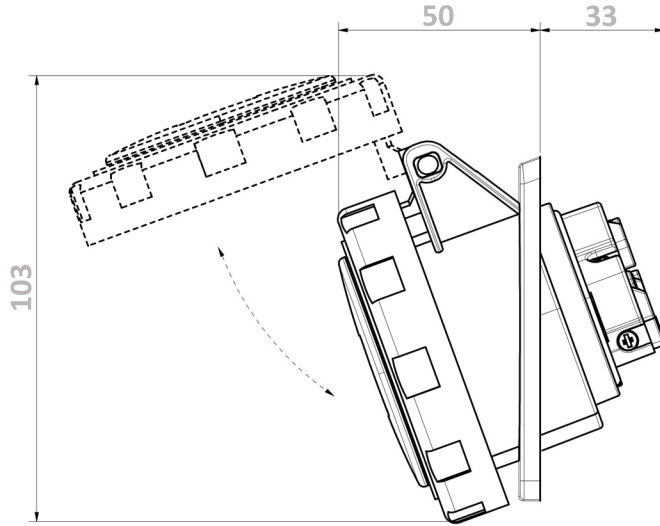

3121-309-0900 - CEE - 3X16A / Makine Prizi (Eđik) (83x90) (Vidalı) (IP67)
CEE - 3x16A / Panel Mount Socket Outlet (Angled) (83x90) (Screw) (IP67)

Connection Type	Screw Type
Kablo apı (Cable Diameter) (mm2)	1-4