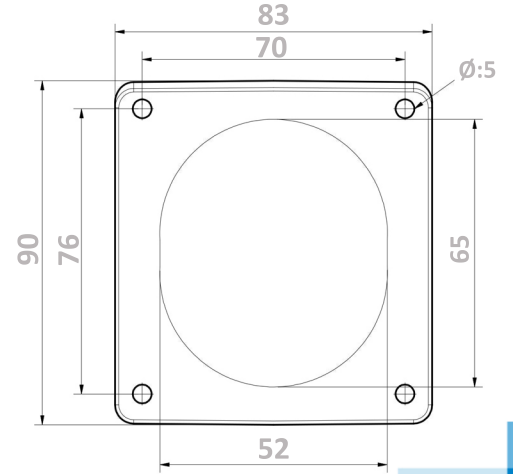

3121-309-0900 - CEE - 3X16A / Makine Prizi (Eđik) (83x90) (Vidalı) (IP67)
CEE - 3x16A / Panel Mount Socket Outlet (Angled) (83x90) (Screw) (IP67)

Connection Type	Screw Type
Kablo apı (Cable Diameter) (mm2)	1-4