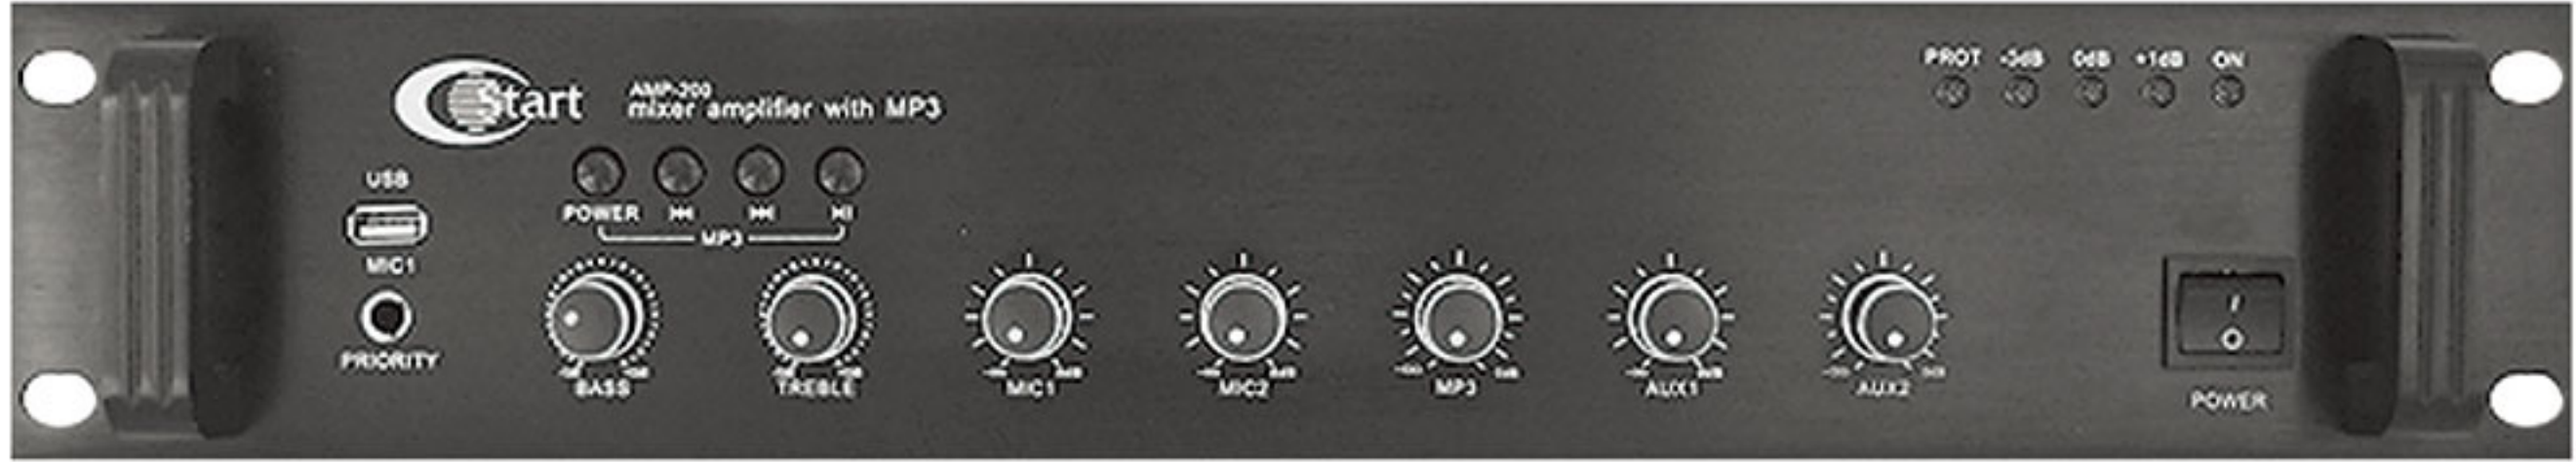

START

AMP200

5 Kanal 100V Mixer Amplifier

- Kısa devre ve aşırı yüke karşı korumalı
- Ana ses kontrol anahtarlı
- 19" rack kabine monte edilebilir, Rack tipi olacaktır.
- Çıkış trafoları izalasyonlu
- USB'den MP3 çalabilme özelliği

Teknik Özellikleri:

Güç	: 200 Watt
Çıkış Türü	: 4-16 Ohm, 100V Çıkış gerilimi
Giriş	: Mic 1.2 : 600 Ohm 2.0-4.0mv, AUX1, 2:15k ohm 775mv balanssız
Frekans Tepkisi	: 50 Hz - 15 kHz (+-2 dB)
Bozulma	: % 0.1 1,2 ve 3:66 db AUX1 ve 2:7 0dB
S/N	: mikrofon1, 2 : 66 dB. AUX 1 ve 2" 71 dB
Ses Seviyesi Ayarı	: Bass:+-10dB 100Hz: -10db 15kHz
Çalışma Gerilimi	: 220V/50Hz