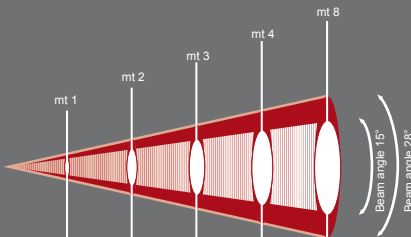

### Dimensioni/peso:

- Lunghezza: 768 mm (15°-28°)  
678 mm (22°-40°)
- Larghezza: 242 mm
- Altezza: 226 mm
- Peso: 15°-28° = 16 kg  
22°-40° = 15 kg

### Size / Weight:

- Length: 768 mm (15°-28°)  
678 mm (22°-40°)
- Width: 242 mm
- Height: 226 mm
- Weight: 15°-28° = 16 kg  
22°-40° = 15 kg

## DIMENSION

## PHOTOMETRICAL PROFILE 15°-28°

Lux center	96000	24000	10667	6000	1500	Beam angle 15°
Diameter cm.	26	53	79	105.3	210.6	
Lux center		10000	4445	2500	625	Beam angle 28°
Diameter cm.	49.9	99.7	149.6	199.5	398.9	