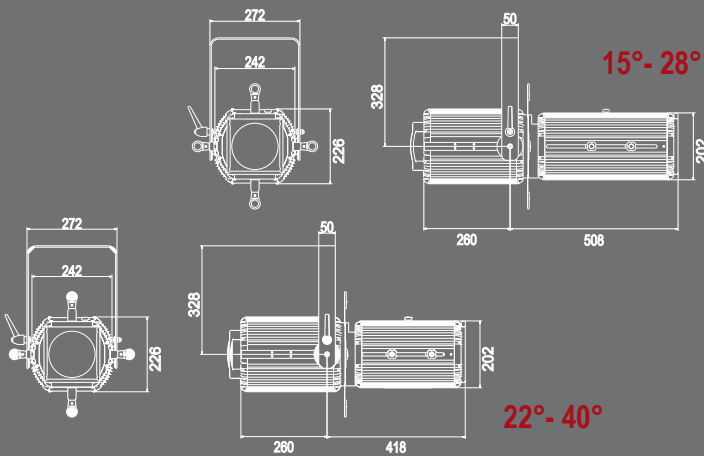

### Dimensioni/peso:

- Lunghezza: 768 mm (15°-28°)  
678 mm (22°-40°)
- Larghezza: 242 mm
- Altezza: 226 mm
- Peso: 15°-28° = 16 kg  
22°-40° = 15 kg

### Size / Weight:

- Length: 768 mm (15°-28°)  
678 mm (22°-40°)
- Width: 242 mm
- Height: 226 mm
- Weight: 15°-28° = 16 kg  
22°-40° = 15 kg

## DIMENSION

## PHOTOMETRICAL PROFILE 22°-40°

Lux center	52459	13115	5829	3279	820	Beam angle 22°
Diameter cm.	38.9	77.8	116.6	155.5	311	
Lux center		5104	2269	1276	320	Beam angle 40°
Diameter cm.	72.8	145.6	218.4	291.2	582.4	