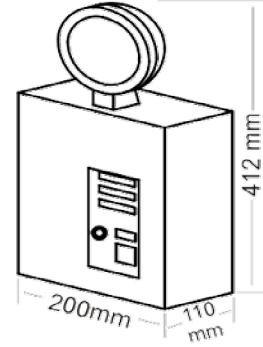

VERSALITE TEK SPOT ACİL AYDINLATMA ARMATÜRÜ

Versalite acil aydınlatma armatürü, sabit ve seyyar olarak kullanılabilir.

Uzun koridorlarda, merdiven boşluklarında, otopark ve fabrikalar gibigeniş kullanım alanlarında uygun aydınlatma sağlar.