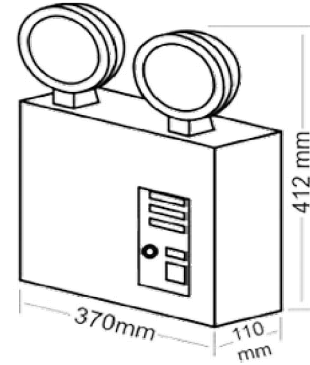

VERSALITE ACİL AYDINLATMA ARMATÜRÜ

Versalite acil aydınlatma armatürü, sabit ve seyyar olarak kullanılabilir.

Uzun koridorlarda, merdiven boşluklarında, otopark ve fabrikalar gibigeniş kullanım alanlarında uygun aydınlatma sağlar.

Spot aydınlatmalı armatür sadece elektrik kesintisinde devreye girer.

Cihaz üzerinde şebeke geriliminin varlığını gösteren, akünün şarj durumunu gösteren LED ler bulunur.

Tüm modellerde bakım gerektirmeyen kuru tip akü kullanılır.

Şebeke besleme gerilimi standart 220 volt AC, +/- %8 dir.

Bataryalı modellerde ilk kullanımda şarj süresi en az 24 saattir.

MODEL KODU	YANMA DURUMU	KULLANIM ŞEKLİ	LAMBA	İŞIKLI YÜZEY	SÜRE	BOYUTLAR (EN-BOY-YÜKSEKLİK)	AĞIRLIK	IP SINIFI	İZOLASYON SINIFI	ÇALIŞMA SICAKLIĞI	GÜÇ TÜKETİMİ	ÇALIŞMA VOLTAJI
VS-2201	Kesintide Yanan	Duvara Montaj	2x20 wat	Hareketli	Kesintide 60	110x370x412m	7,45kg	40	I	-16/+45°	10w	220-240
VS-2202	Kesintide Yanan	Duvara Montaj	2x20 wat	Hareketli	Kesintide 120	110x370x412m	7,45kg	40	I	-16/+45°	10w	220-240
VS-2203	Kesintide Yanan	Duvara Montaj	2x20 wat	Hareketli	Kesintide 180	110x370x412m	9,00kg	40	I	-16/+45°	10w	220-240
VS-2351	Kesintide Yanan	Duvara Montaj	2x35 wat	Hareketli	Kesintide 60	110x370x412m	7,45kg	40	I	-16/+45°	10w	220-240
VS-2352	Kesintide Yanan	Duvara Montaj	2x35 wat	Hareketli	Kesintide 120	110x370x412m	9,00kg	40	I	-16/+45°	10w	220-240
VS-2353	Kesintide Yanan	Duvara Montaj	2x35 wat	Hareketli	Kesintide 180	180x370x412m	14,00kg	40	I	-16/+45°	50w	220-240
VS-2501	Kesintide Yanan	Duvara Montaj	2x50 wat	Hareketli	Kesintide 60	110x370x412m	9,00kg	40	I	-16/+45°	10w	220-240
VS-2501.5	Kesintide Yanan	Duvara Montaj	2x50 wat	Hareketli	Kesintide 90	110x370x412m	11,80kg	40	I	-16/+45°	10w	220-240
VS-2503	Kesintide Yanan	Duvara Montaj	2x50 wat	Hareketli	Kesintide 180	180x370x412m	15,00kg	40	I	-16/+45°	50w	220-240

2YEAR GUARANTEE C E IP40 PG