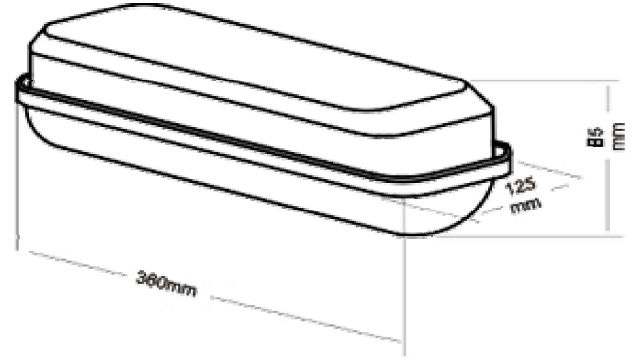

RUBELITE ACİL AYDINLATMA ARMATÜRÜ

Rubelite acil aydınlatma armatürü kasası, IP65 koruma sınıfına dahildir. bu sebeple, otoparklar, merdiven boşlukları ve geniş depolama alanları için idealdir.

Sürekli ve acilde yanan modellerin her ikisinde de yalnızca 1 adet floresan lamba bulunur; Aynı lamba hem elektrik varken, hemde elektrik kesilince yanmaya devam eder.

MODEL KODU	YANMA DURUMU	KULLANIM ŞEKLİ	LAMBA	İŞIKLI YÜZEY	SÜRE	BOYUTLAR (EN-BOY-YÜKSEKLİK)	AĞIRLIK	IP SINIFI	İZOLASYON SINIFI	ÇALIŞMA SICAKLIĞI	GÜÇ TÜKETİMİ	ÇALIŞMA VOLTAJİ
AE-0111	Kesintide Yanan	Tavana-Duvara	11 wat	Tekyüz	Kesintide 60	125x360x85mm	2,35kg	65	I	-16/+45°	3w	220-240
AE-0112	Kesintide Yanan	Tavana-Duvara	11 wat	Tekyüz	Kesintide 120	125x360x85mm	2,35kg	65	I	-16/+45°	3w	220-240
AE-0113	Kesintide Yanan	Tavana-Duvara	11 wat	Tekyüz	Kesintide 180	125x360x85mm	2,50kg	65	I	-16/+45°	3w	220-240
AE-0211	Sürekli Yanan	Tavana-Duvara	11 wat	Tekyüz	Kesintide 60	125x360x85mm	2,65kg	65	I	-16/+45°	15w	220-240
AE-0212	Sürekli Yanan	Tavana-Duvara	11 wat	Tekyüz	Kesintide 120	125x360x85mm	2,65kg	65	I	-16/+45°	15w	220-240
AE-0213	Sürekli Yanan	Tavana-Duvara	11 wat	Tekyüz	Kesintide 180	125x360x85mm	2,80kg	65	I	-16/+45°	15w	220-240