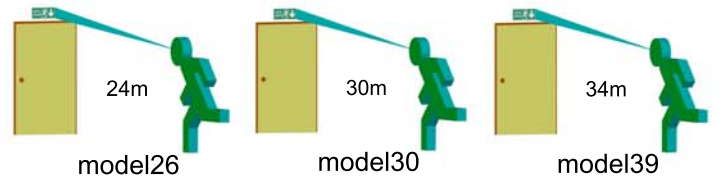

Standart uzunluk ölçüleri model tablosunda verilmiştir. Farklı seçenekler için satıcınızla görüşünüz.

MODEL KODU	YANMA DURUMU	KULLANIM ŞEKLİ	LAMBA	İŞIKLI YÜZEY	SÜRE	BOYUTLAR (EN-BOY-YÜKSEKLİK)	AĞIRLIK	IP SINIFI	İZOLASYON SINIFI	ÇALIŞMA SICAKLIĞI	GÜÇ TÜKETİMİ	ÇALIŞMA VOLTAJİ
AEB-26123-L	Kesintide Yanan	Tavana-Duvara	8xF LED	Çift yüz	Kesintide 180	38x260x190mm	0,565kg	40	I	-16/+45°	1w	220-240
AEB-26223-L	Sürekli Yanan	Tavana-Duvara	8xF LED	Çift yüz	Kesintide 180	38x260x190mm	0,570kg	40	I	-16/+45°	2w	220-240
AEB-26020-L	Şebekeden Yanan	Tavana-Duvara	8xF LED	Çift yüz	-	38x260x190mm	0,505kg	40	I	-16/+45°	1w	220-240
AEB-30123-L	Kesintide Yanan	Tavana-Duvara	10xF LED	Çift yüz	Kesintide 180	38x300x220mm	0,595kg	40	I	-16/+45°	1w	220-240
AEB-30223-L	Sürekli Yanan	Tavana-Duvara	10xF LED	Çift yüz	Kesintide 180	38x300x220mm	0,600kg	40	I	-16/+45°	2w	220-240
AEB-30020-L	Şebekeden Yanan	Tavana-Duvara	10xF LED	Çift yüz	-	38x300x220mm	0,535kg	40	I	-16/+45°	1w	220-240
AEB-39123-L	Kesintide Yanan	Tavana-Duvara	19xF LED	Çift yüz	Kesintide 180	38x390x260mm	0,860kg	40	I	-16/+45°	1w	220-240
AEB-39223-L	Sürekli Yanan	Tavana-Duvara	19xF LED	Çift yüz	Kesintide 180	38x390x260mm	0,865kg	40	I	-16/+45°	2w	220-240
AEB-39020-L	Şebekeden Yanan	Tavana-Duvara	19xF LED	Çift yüz	-	38x390x260mm	0,800kg	40	I	-16/+45°	1w	220-240