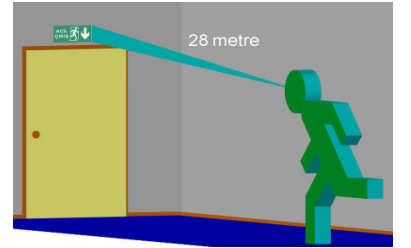

Plexiglas üzerine isteğe bağlı olarak, pozitif veya negatif folyo uygulanabilir.

Sürekli ve acilde yanan modellerin her ikisinde de yalnızca 1 adet floresan lamba bulunur.

Aynı lamba hem elektrik varken, hemde elektrik kesilince yanmaya devam eder.