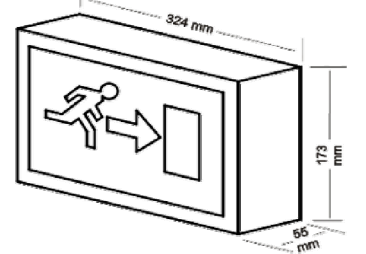

MODEL KODU	YANMA DURUMU	KULLANIM ŞEKLİ	LAMBA	İŞIKLI YÜZEY	SÜRE	BOYUTLAR (EN-BOY-YÜKSEKLİK)	AĞIRLIK	IP SINIFI	İZOLASYON SINIFI	ÇALIŞMA SICAKLIĞI	GÜÇ TÜKETİM İ	ÇALIŞMA VOLTAJI
AE-6111	Kesintide Yanan	Duvara Montaj	8 wat	Tekyüz	Kesintide 60	55x324x173mm	1,45kg	40	I	-16/+45°	3w	220-240
AE-6112	Kesintide Yanan	Duvara Montaj	8 wat	Tekyüz	Kesintide 120	55x324x173mm	1,45kg	40	I	-16/+45°	3w	220-240
AE-6113	Kesintide Yanan	Duvara Montaj	8 wat	Tekyüz	Kesintide 180	55x324x173mm	1,45kg	40	I	-16/+45°	3w	220-240
AE-6211	Sürekli Yanan	Duvara Montaj	8 wat	Tekyüz	Kesintide 60	55x324x173mm	1,80kg	40	I	-16/+45°	11w	220-240
AE-6212	Sürekli Yanan	Duvara Montaj	8 wat	Tekyüz	Kesintide 120	55x324x173mm	1,80kg	40	I	-16/+45°	11w	220-240
AE-6213	Sürekli Yanan	Duvara Montaj	8 wat	Tekyüz	Kesintide 180	55x324x173mm	1,80kg	40	I	-16/+45°	11w	220-240
AE-6113-L	Kesintide Yanan	Duvara Montaj	14xF LED	Tekyüz	Kesintide 180	55x324x173mm	1,20kg	40	I	-16/+45°	1w	220-240
AE-6213-L	Sürekli Yanan	Duvara Montaj	14xF LED	Tekyüz	Kesintide 180	55x324x173mm	1,25kg	40	I	-16/+45°	2w	220-240
AE-6010	Şebekeden Yanan	Duvara Montaj	8 wat	Tekyüz	—	55x324x173mm	1,45kg	40	I	-16/+45°	8w	220-240

2YEAR GUARANTEE C E IP40 PG