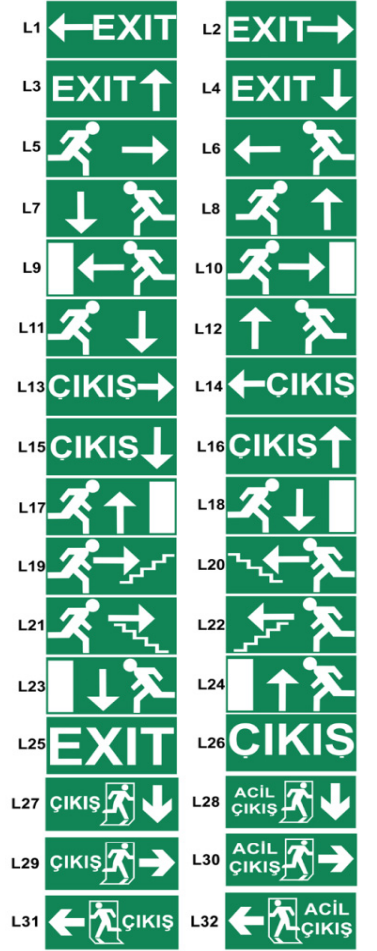

EKOLITE YÖNLENDİRME ARMATÜRÜ

UYGULANABİLİR FİGÜRLER

Duvar yada kapı üstü uygulamalarda kullanılabilecek, standartlara uygun, ekonomik işaretlemeler için tasarlanmıştır.

Standart 3 mm beyaz plexiglas kullanılır.

Plexiglas üzerine isteğe bağlı olarak, pozitif veya negatif folyo uygulanabilir.

Sürekli ve acilde yanan modellerin her ikisinde de yalnızca 1 adet floresan lamba bulunur.

Aynı lamba hem elektrik varken, hemde elektrik kesilince yanmaya devam eder.