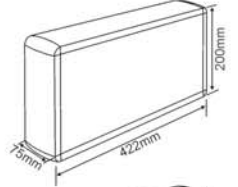

DEKOLITE-Z

Kapı üstü ve tavan uygulamalarında kullanılabilen, alüminyum profil gövdeli, 8w lamba ve LED seçeneekli dekoratif acil çıkış yönlendirme armatürüdür.

Çift yüzüli modellerde askı aparatı standarttır. Aparat yüksekliği 47mm dir.

Beyaz ve gri elektrostatik toz boyalı kasa rengi seçeneği.

Standart 3 mm beyaz plexiglas kullanılır.

Acilde yanan modellerin hepsinde ni-cd batarya grubu kullanılır.

Şebeke besleme gerilimi standart 220 volt AC / 50 Hz dir.

Bataryalı modellerde ilk kullanımda şarj süresi en az 24 saattir.

Plexiglas üzerine isteğe bağlı olarak, pozitif veya negatif folyo uygulanabilir.

Sürekli yanan modellerde 2 adet floresan lamba bulunur.

Lambaların biri şebeke gerilimi üzerinden, diğeri ise enerji kesintisinde yanar.