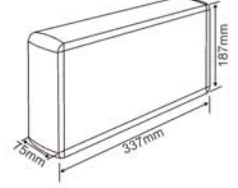

DEKOLITE-Z

Kapı üstü ve tavan uygulamalarında kullanılabilen, alüminyum profil gövdeli, 8w lamba ve LED seçeneekli dekoratif acil çıkış yönlendirme armatürüdür.

Çift yüzüli modellerde askı aparatı standarttır. Aparat yüksekliği 47mm dir.

Beyaz ve gri elektrostatik toz boyalı kasa rengi seçeneği.

Standart 3 mm beyaz plexiglas kullanılır.

Acilde yanan modellerin hepsinde ni-cd batarya grubu kullanılır.

Şebeke besleme gerilimi standart 220 volt AC / 50 Hz dir.

Bataryalı modellerde ilk kullanımda şarj süresi en az 24 saattir.

Plexiglas üzerine isteğe bağlı olarak, pozitif veya negatif folyo uygulanabilir.

Sürekli yanan modellerde 2 adet floresan lamba bulunur.

Lambaların biri şebeke gerilimi üzerinden, diğeri ise enerji kesintisinde yanar.