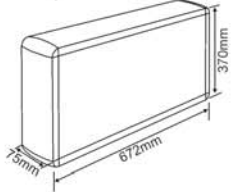

# DEKOLITE-Z

Kapı üstü ve tavan uygulamalarında kullanılabilen, alüminyum profil gövdeli, 8w lamba ve LED seçeneekli dekoratif acil çıkış yönlendirme armatürüdür.

Çift yüzlü modellerde askı aparatı standarttır. Aparat yüksekliği 47mm dir.