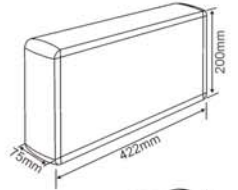

# DEKOLITE-Z

Kapı üstü ve tavan uygulamalarında kullanılabilen, alüminyum profil gövdeli, 8w lamba ve LED seçeneekli dekoratif acil çıkış yönlendirme armatürüdür.

Çift yüzlü modellerde askı aparatı standarttır. Aparat yüksekliği 47mm dir.