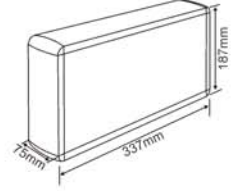

# DEKOLITE-Z

Kapı üstü ve tavan uygulamalarında kullanılabilen, alüminyum profil gövdeli, 8w lamba ve LED seçeneekli dekoratif acil çıkış yönlendirme armatürüdür.

Çift yüzlü modellerde askı aparatı standarttır. Aparat yüksekliği 47mm dir.