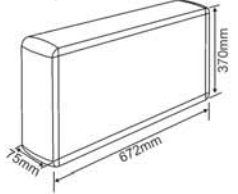

DEKOLITE-Z

Kapı üstü ve tavan uygulamalarında kullanılabilen, alüminyum profil gövdeli, 8w lamba ve LED seçeneekli dekoratif acil çıkış yönlendirme armatürüdür.

Çift yüzüli modellerde askı aparatı standarttır. Aparat yüksekliği 47mm dir.

Beyaz ve gri elektrostatik toz boyalı kasa rengi seçeneği.

Standart 3 mm beyaz plexiglas kullanılır.

Acilde yanan modellerin hepsinde ni-cd batarya grubu kullanılır.

Şebeke besleme gerilimi standart 220 volt AC / 50 Hz dir.

Bataryalı modellerde ilk kullanımda şarj süresi en az 24 saattir.

Plexiglas üzerine isteğe bağlı olarak, pozitif veya negatif folyo uygulanabilir.

Sürekli yanan modellerde 2 adet floresan lamba bulunur.

Lambaların biri şebeke gerilimi üzerinden, diğeri ise enerji kesintisinde yanar.