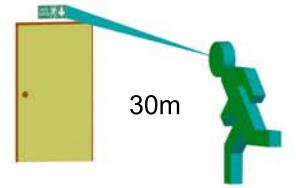

BETALITE ÇİFTYÜZ

Tavana montaj uygulamalarda kullanılabilir, şık ve ekonomik bir üründür. Standartlara uygun olarak yangın çıkışlarının işaretlenmesini ve gösterilmesini sağlar. Armatürün ışık yayan yüzeyi şeffaf akrilik malzemeden üretilmiştir. Standart haliyle IP 65 koruma sınıfına dahildir Armatür alt gövdesi ABS plastik malzemeden hazırlanmıştır. Bu levha ısı yayan komponentleri kasadan izole eder. Tüm plastik ekipmanlar gerekli alev almazlık koşullarını sağlar. Acilde yanan modellerin hepsinde ısıl mukavemetli Ni-cd batarya grubu kullanılır. Led lambalı modellerde ultra parlak 120° açılı, SMD tip floresan beyaz LED ler kullanılır. Sürekli yanan modellerde 2 adet lamba bulunur. Biri elektrik varken, diğeri kesilince yanar. Şebeke besleme gerilimi standart 220 volt AC / 50Hz dir. Bataryalı modellerde ilk kullanımda şarj süresi en az 24 saattir. Plexiglas üzerine isteğe bağlı olarak, pozitif veya negatif folyo uygulanabilir. ISO 9001-2000 kalite yönetim sistemi çerçevesinde, TS 8710 EN 60598-2-22 standardında üretim yapılmaktadır.