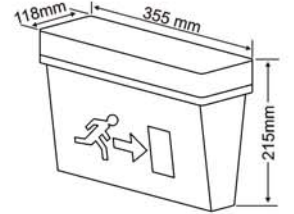

BETALITE ÇİFTYÜZ

Tavana montaj uygulamalarda kullanılabilir, şık ve ekonomik bir üründür. Standartlara uygun olarak yangın çıkışlarının işaretlenmesini ve gösterilmesini sağlar. Armatürün ışık yayan yüzeyi şeffaf akrilik malzemeden üretilmiştir. Standart haliyle IP 65 koruma sınıfına dahildir Armatür alt gövdesi ABS plastik malzemeden hazırlanmıştır. Bu levha ısı yayan komponentleri kasadan izole eder. Tüm plastik ekipmanlar gerekli alev almazlık koşullarını sağlar. Acilde yanan modellerin hepsinde ısıl mukavemetli Ni-cd batarya grubu kullanılır. Led lambalı modellerde ultra parlak 120° açılı, SMD tip floresan beyaz LED ler kullanılır. Sürekli yanan modellerde 2 adet lamba bulunur. Biri elektrik varken, diğeri kesilince yanar. Şebeke besleme gerilimi standart 220 volt AC / 50Hz dir. Bataryalı modellerde ilk kullanımda şarj süresi en az 24 saattir. Plexiglas üzerine isteğe bağlı olarak, pozitif veya negatif folyo uygulanabilir. ISO 9001-2000 kalite yönetim sistemi çerçevesinde, TS 8710 EN 60598-2-22 standardında üretim yapılmaktadır.