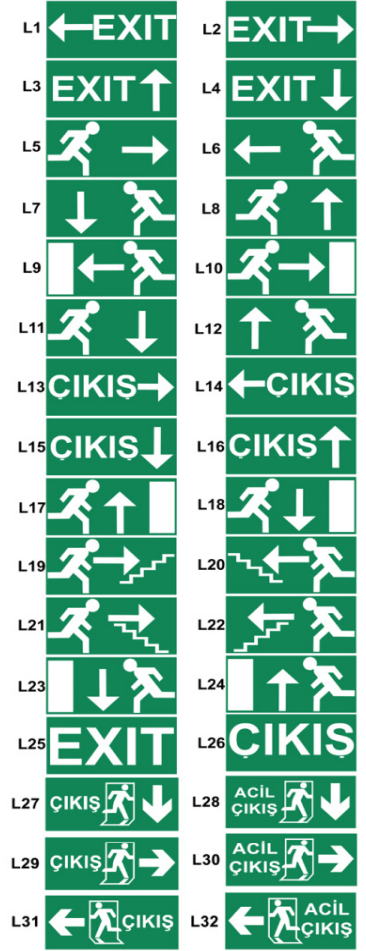

BETALITE ACİL AYDINLATMA VE YÖNLENDİRME ARMATÜRÜ

UYGULANABİLİR FİGÜRLER

Duvar ve kapı üstü uygulamalarda kullanılabilecek, standartlara uygun, ekonomik işaretlemeler için tasarlanmıştır.

Dış yüzeyi pürüzsüz saydam akrilik difüzör kullanılmıştır.

Cihaz üzerinde şebeke geriliminin varlığını gösteren, bataryanın şarj durumunu gösteren LED bulunur.

Standart haliyle IP 65 koruma sınıfına dahildir.

Armatür alt gövdesi ABS plastik malzemeden hazırlanmıştır.