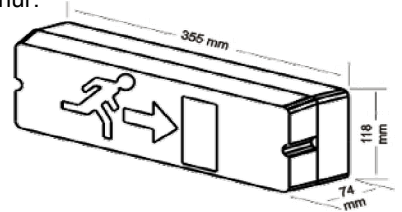

MODEL KODU	YANMA DURUMU	KULLANIM ŞEKLİ	LAMBA	İŞIKLI YÜZEY	SÜRE	BOYUTLAR (EN-BOY-YÜKSEKLİK)	AĞIRLIK	IP SINIFI	İZOLASYON SINIFI	ÇALIŞMA SICAKLIĞI	GÜÇ TÜKETİMİ	ÇALIŞMA VOLTAJİ
AEB-03111	Kesintide Yanan	Duvara Montaj	8 wat	Tekyüz	Kesintide 60	74x355x118mm	0,760kg	65	I	-16/+45°	3w	220-240
AEB-03112	Kesintide Yanan	Duvara Montaj	8 wat	Tekyüz	Kesintide 120	74x355x118mm	0,760kg	65	I	-16/+45°	3w	220-240
AEB-03113	Kesintide Yanan	Duvara Montaj	8 wat	Tekyüz	Kesintide 180	74x355x118mm	1,00kg	65	I	-16/+45°	3w	220-240
AEB-03111-L	Kesintide Yanan	Duvara Montaj	14xF LED	Tekyüz	Kesintide 60	74x355x118mm	0,760kg	65	I	-16/+45°	1w	220-240
AEB-03112-L	Kesintide Yanan	Duvara Montaj	14xF LED	Tekyüz	Kesintide 120	74x355x118mm	0,760kg	65	I	-16/+45°	1w	220-240
AEB-03113-L	Kesintide Yanan	Duvara Montaj	14xF LED	Tekyüz	Kesintide 180	74x355x118mm	0,760kg	65	I	-16/+45°	1w	220-240
AEB-03211	Kombine Sürekli	Duvara Montaj	2x8 wat	Tekyüz	Kesintide 60	74x355x118mm	1,10kg	65	I	-16/+45°	11w	220-240
AEB-03212	Kombine Sürekli	Duvara Montaj	2x8 wat	Tekyüz	Kesintide 120	74x355x118mm	1,10kg	65	I	-16/+45°	11w	220-240
AEB-03213	Kombine Sürekli	Duvara Montaj	2x8 wat	Tekyüz	Kesintide 180	74x355x118mm	1,40kg	65	I	-16/+45°	11w	220-240
AEB-03211-L	Sürekli Yanan	Duvara Montaj	14xF LED	Tekyüz	Kesintide 60	74x355x118mm	0,770kg	65	I	-16/+45°	2w	220-240
AEB-03212-L	Sürekli Yanan	Duvara Montaj	14xF LED	Tekyüz	Kesintide 120	74x355x118mm	0,770kg	65	I	-16/+45°	2w	220-240
AEB-03213-L	Sürekli Yanan	Duvara Montaj	14xF LED	Tekyüz	Kesintide 180	74x355x118mm	0,770kg	65	I	-16/+45°	2w	220-240
AEB-03010-L	Şebekeden Yanan	Duvara Montaj	14xF LED	Tekyüz	-	74x355x118mm	0,710kg	65	I	-16/+45°	1w	220-240

2YEAR GUARANTEE C E IP65 PG