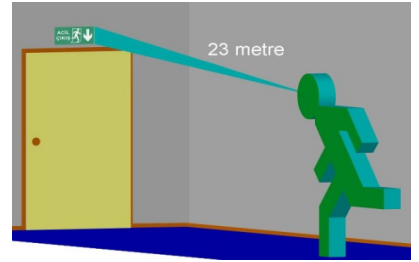

MODEL KODU	YANMA DURUMU	KULLANIM ŞEKLİ	LAMBA	İŞIKLI YÜZEY	SÜRE	BOYUTLAR (EN-BOY-YÜKSEKLİK)	AĞIRLIK	IP SINIFI	İZOLASYON SINIFI	ÇALIŞMA SICAKLIĞI	GÜÇ TÜKETİMİ	ÇALIŞMA VOLTAJİ
AEB-03111	Kesintide Yanan	Duvara Montaj	8 wat	Tekyüz	Kesintide 60	74x355x118mm	0,760kg	65	I	-16/+45°	3w	220-240
AEB-03112	Kesintide Yanan	Duvara Montaj	8 wat	Tekyüz	Kesintide 120	74x355x118mm	0,760kg	65	I	-16/+45°	3w	220-240
AEB-03113	Kesintide Yanan	Duvara Montaj	8 wat	Tekyüz	Kesintide 180	74x355x118mm	1,00kg	65	I	-16/+45°	3w	220-240
AEB-03111-L	Kesintide Yanan	Duvara Montaj	14xF LED	Tekyüz	Kesintide 60	74x355x118mm	0,760kg	65	I	-16/+45°	1w	220-240
AEB-03112-L	Kesintide Yanan	Duvara Montaj	14xF LED	Tekyüz	Kesintide 120	74x355x118mm	0,760kg	65	I	-16/+45°	1w	220-240
AEB-03113-L	Kesintide Yanan	Duvara Montaj	14xF LED	Tekyüz	Kesintide 180	74x355x118mm	0,760kg	65	I	-16/+45°	1w	220-240
AEB-03211	Kombine Sürekli	Duvara Montaj	2x8 wat	Tekyüz	Kesintide 60	74x355x118mm	1,10kg	65	I	-16/+45°	11w	220-240
AEB-03212	Kombine Sürekli	Duvara Montaj	2x8 wat	Tekyüz	Kesintide 120	74x355x118mm	1,10kg	65	I	-16/+45°	11w	220-240
AEB-03213	Kombine Sürekli	Duvara Montaj	2x8 wat	Tekyüz	Kesintide 180	74x355x118mm	1,40kg	65	I	-16/+45°	11w	220-240
AEB-03211-L	Sürekli Yanan	Duvara Montaj	14xF LED	Tekyüz	Kesintide 60	74x355x118mm	0,770kg	65	I	-16/+45°	2w	220-240
AEB-03212-L	Sürekli Yanan	Duvara Montaj	14xF LED	Tekyüz	Kesintide 120	74x355x118mm	0,770kg	65	I	-16/+45°	2w	220-240
AEB-03213-L	Sürekli Yanan	Duvara Montaj	14xF LED	Tekyüz	Kesintide 180	74x355x118mm	0,770kg	65	I	-16/+45°	2w	220-240
AEB-03010-L	Şebekeden Yanan	Duvara Montaj	14xF LED	Tekyüz	-	74x355x118mm	0,710kg	65	I	-16/+45°	1w	220-240

2YEAR GUARANTEE C E IP65 PG