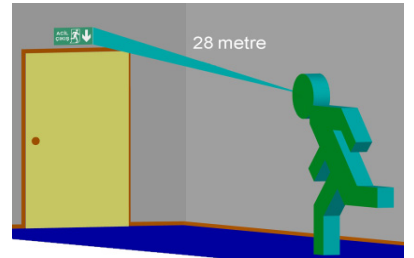

ARSELITE SIVA ÜSTÜ YÖNLENDİRME ARMATÜRÜ

UYGULANABİLİR FIGÜRLER

Armatür gövdesi alüminyum, yan kapaklar sert plastik malzemeden yapılmıştır.

Standart 8 mm plexiglas kullanılır.

Kasa rengi gri veya beyaz seçeneği, elektostatik toz boyadır.

| MODEL KODU | YANMA DURUMU | KULLANIM ŞEKLİ | LAMBA | İŞIKLI YÜZEY | SÜRE | BOYUTLAR (EN-BOY- YÜKSEKLİK) | AĞIRLIK | IP SINIFI | İZOLASYON SINIFI | ÇALIŞMA SICAKLIĞI | GÜÇ TÜKETİMİ | ÇALIŞMA VOLTAJI |
|------------|-----------------|----------------|----------|--------------|--------------------|------------------------------------|---------|--------------|---------------------|----------------------|-----------------|--------------------|
| AE-1121 | Kesintide Yanan | Tavana Montaj | 8 wat | Çift yüz | Kesintide 60 dak. | 55x335x225mm | 1,20kg | 30 | I | -16/+45° | 3w | 220-240 |
| AE-1122 | Kesintide Yanan | Tavana Montaj | 8 wat | Çift yüz | Kesintide 120 dak. | 55x335x225mm | 1,20kg | 30 | I | -16/+45° | 3w | 220-240 |
| AE-1123 | Kesintide Yanan | Tavana Montaj | 8 wat | Çift yüz | Kesintide 180 dak. | 55x335x225mm | 1,30kg | 30 | I | -16/+45° | 3w | 220-240 |
| AE-1221 | Sürekli Yanan | Tavana Montaj | 8 wat | Çift yüz | Kesintide 60 dak. | 55x335x225mm | 1,50kg | 30 | I | -16/+45° | 11w | 220-240 |
| AE-1222 | Sürekli Yanan | Tavana Montaj | 8 wat | Çift yüz | Kesintide 120 dak. | 55x335x225mm | 1,50kg | 30 | I | -16/+45° | 11w | 220-240 |
| AE-1223 | Sürekli Yanan | Tavana Montaj | 8 wat | Çift yüz | Kesintide 180 dak. | 55x335x225mm | 1,60kg | 30 | I | -16/+45° | 11w | 220-240 |
| AE-1123 L | Kesintide Yanan | Tavana Montaj | 13xF LED | Çift yüz | Kesintide 180 dak. | 55x335x225mm | 1,00KG | 30 | I | -16/+45° | 1w | 220-240 |
| AE-1223 L | Sürekli Yanan | Tavana Montaj | 13xF LED | Çift yüz | Kesintide 180 dak. | 55x335x225mm | 1,00KG | 30 | I | -16/+45° | 2w | 220-240 |
| AE-1020 | Şebekeden Yanan | Tavana Montaj | 8 wat | Çift yüz | — | 55x335x225mm | 1,30KG | 30 | I | -16/+45° | 8w | 220-240 |