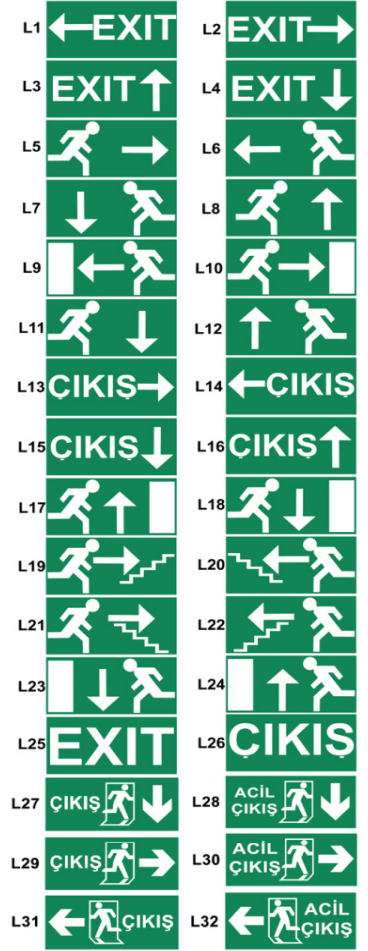

ARSELITE SIVA ÜSTÜ YÖNLENDİRME ARMATÜRÜ

UYGULANABİLİR FIGÜRLER

Armatür gövdesi alüminyum, yan kapaklar sert plastik malzemeden yapılmıştır.

Standart 8 mm plexiglas kullanılır.

Kasa rengi gri veya beyaz seçeneği, elektostatik toz boyadır.

| MODEL KODU | YANMA DURUMU | KULLANIM ŞEKLİ | LAMBA | İŞIKLI YÜZEY | SÜRE | BOYUTLAR (EN-BOY- YÜKSEKLİK) | AĞIRLIK | IP SINIFI | İZOLASYON SINIFI | ÇALIŞMA SICAKLIĞI | GÜÇ TÜKETİMİ | ÇALIŞMA VOLTAJI |
|------------|-----------------|----------------|----------|--------------|--------------------|------------------------------------|---------|--------------|---------------------|----------------------|-----------------|--------------------|
| AE-1121 | Kesintide Yanan | Tavana Montaj | 8 wat | Çift yüz | Kesintide 60 dak. | 55x335x225mm | 1,20kg | 30 | I | -16/+45° | 3w | 220-240 |
| AE-1122 | Kesintide Yanan | Tavana Montaj | 8 wat | Çift yüz | Kesintide 120 dak. | 55x335x225mm | 1,20kg | 30 | I | -16/+45° | 3w | 220-240 |
| AE-1123 | Kesintide Yanan | Tavana Montaj | 8 wat | Çift yüz | Kesintide 180 dak. | 55x335x225mm | 1,30kg | 30 | I | -16/+45° | 3w | 220-240 |
| AE-1221 | Sürekli Yanan | Tavana Montaj | 8 wat | Çift yüz | Kesintide 60 dak. | 55x335x225mm | 1,50kg | 30 | I | -16/+45° | 11w | 220-240 |
| AE-1222 | Sürekli Yanan | Tavana Montaj | 8 wat | Çift yüz | Kesintide 120 dak. | 55x335x225mm | 1,50kg | 30 | I | -16/+45° | 11w | 220-240 |
| AE-1223 | Sürekli Yanan | Tavana Montaj | 8 wat | Çift yüz | Kesintide 180 dak. | 55x335x225mm | 1,60kg | 30 | I | -16/+45° | 11w | 220-240 |
| AE-1123 L | Kesintide Yanan | Tavana Montaj | 13xF LED | Çift yüz | Kesintide 180 dak. | 55x335x225mm | 1,00KG | 30 | I | -16/+45° | 1w | 220-240 |
| AE-1223 L | Sürekli Yanan | Tavana Montaj | 13xF LED | Çift yüz | Kesintide 180 dak. | 55x335x225mm | 1,00KG | 30 | I | -16/+45° | 2w | 220-240 |
| AE-1020 | Şebekeden Yanan | Tavana Montaj | 8 wat | Çift yüz | — | 55x335x225mm | 1,30KG | 30 | I | -16/+45° | 8w | 220-240 |