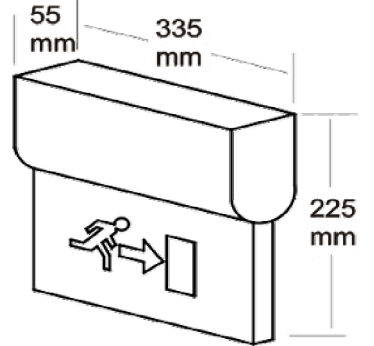

ARSELITE SIVA ÜSTÜ YÖNLENDİRME ARMATÜRÜ

UYGULANABİLİR FIGÜRLER

Armatür gövdesi alüminyum, yan kapaklar sert plastik malzemeden yapılmıştır.

Standart 8 mm plexiglas kullanılır.

Kasa rengi gri veya beyaz seçeneği, elektostatik toz boyadır.

| MODEL KODU | YANMA DURUMU | KULLANIM ŞEKLİ | LAMBA | İŞIKLI YÜZEY | SÜRE | BOYUTLAR (EN-BOY- YÜKSEKLİK) | AĞIRLIK | IP SINIFI | İZOLASYON SINIFI | ÇALIŞMA SICAKLIĞI | GÜÇ TÜKETİMİ | ÇALIŞMA VOLTAJI |
|------------|-----------------|----------------|----------|--------------|--------------------|------------------------------------|---------|--------------|---------------------|----------------------|-----------------|--------------------|
| AE-1121 | Kesintide Yanan | Tavana Montaj | 8 wat | Çift yüz | Kesintide 60 dak. | 55x335x225mm | 1,20kg | 30 | I | -16/+45° | 3w | 220-240 |
| AE-1122 | Kesintide Yanan | Tavana Montaj | 8 wat | Çift yüz | Kesintide 120 dak. | 55x335x225mm | 1,20kg | 30 | I | -16/+45° | 3w | 220-240 |
| AE-1123 | Kesintide Yanan | Tavana Montaj | 8 wat | Çift yüz | Kesintide 180 dak. | 55x335x225mm | 1,30kg | 30 | I | -16/+45° | 3w | 220-240 |
| AE-1221 | Sürekli Yanan | Tavana Montaj | 8 wat | Çift yüz | Kesintide 60 dak. | 55x335x225mm | 1,50kg | 30 | I | -16/+45° | 11w | 220-240 |
| AE-1222 | Sürekli Yanan | Tavana Montaj | 8 wat | Çift yüz | Kesintide 120 dak. | 55x335x225mm | 1,50kg | 30 | I | -16/+45° | 11w | 220-240 |
| AE-1223 | Sürekli Yanan | Tavana Montaj | 8 wat | Çift yüz | Kesintide 180 dak. | 55x335x225mm | 1,60kg | 30 | I | -16/+45° | 11w | 220-240 |
| AE-1123 L | Kesintide Yanan | Tavana Montaj | 13xF LED | Çift yüz | Kesintide 180 dak. | 55x335x225mm | 1,00KG | 30 | I | -16/+45° | 1w | 220-240 |
| AE-1223 L | Sürekli Yanan | Tavana Montaj | 13xF LED | Çift yüz | Kesintide 180 dak. | 55x335x225mm | 1,00KG | 30 | I | -16/+45° | 2w | 220-240 |
| AE-1020 | Şebekeden Yanan | Tavana Montaj | 8 wat | Çift yüz | — | 55x335x225mm | 1,30KG | 30 | I | -16/+45° | 8w | 220-240 |