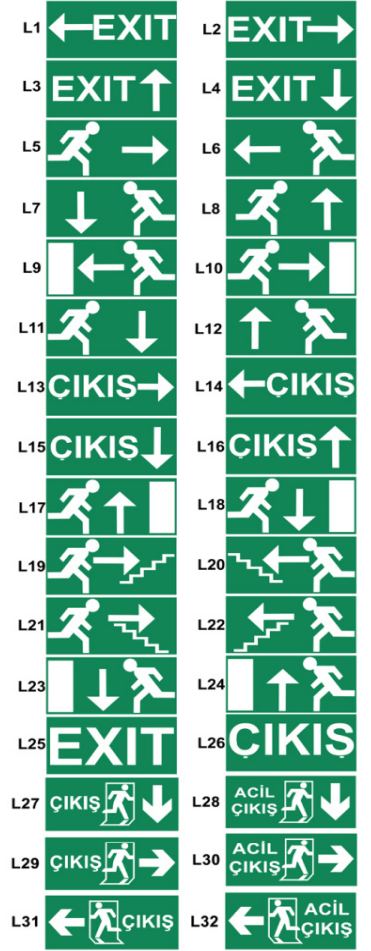

# ARSELITE SIVA ALTI YÖNLENDİRME ARMATÜRÜ

## UYGULANABİLİR FİGÜRLER

Alçı ve benzeri asma tavan uygulamalarında, kasa gövdesi tavan içerisine gömülerek monte edilir.

Standart 8 mm plexiglas kullanılır.

Kasa rengi beyaz, elektrostatik toz boyadır.