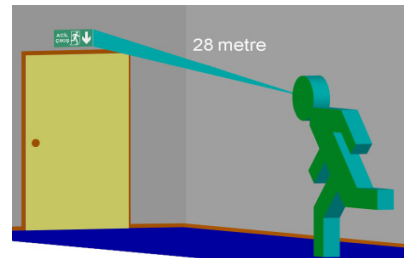

Sürekli ve acilde yanan modellerin her ikisinde de yalnızca 1 adet floresan lamba bulunur;

Aynı lamba hem elektrik varken, hemde elektrik kesilince yanmaya devam eder.

MODEL KODU	YANMA DURUMU	KULLANIM ŞEKLİ	LAMBA	İŞIKLI YÜZEY	SÜRE	BOYUTLAR (EN-BOY-YÜKSEKLİK)	AĞIRLIK	IP SINIFI	İZOLASYON SINIFI	ÇALIŞMA SICAKLIĞI	GÜÇ TÜKETİM İ	ÇALIŞMA VOLTAJİ
AE-2121	Kesintide Yanan	Tavana Montaj	8 wat	Çift yüz	Kesintide 60 dak.	110x360x75mm	2,20kg	30	I	-16/+45°	3w	220-240
AE-2122	Kesintide Yanan	Tavana Montaj	8 wat	Çift yüz	Kesintide 120 dak.	110x360x75mm	2,20kg	30	I	-16/+45°	3w	220-240
AE-2123	Kesintide Yanan	Tavana Montaj	8 wat	Çift yüz	Kesintide 180 dak.	110x360x75mm	2,20kg	30	I	-16/+45°	3w	220-240
AE-2221	Sürekli Yanan	Tavana Montaj	8 wat	Çift yüz	Kesintide 60 dak.	110x360x75mm	2,50kg	30	I	-16/+45°	11w	220-240
AE-2222	Sürekli Yanan	Tavana Montaj	8 wat	Çift yüz	Kesintide 120 dak.	110x360x75mm	2,50kg	30	I	-16/+45°	11w	220-240
AE-2223	Sürekli Yanan	Tavana Montaj	8 wat	Çift yüz	Kesintide 180 dak.	110x360x75mm	2,50kg	30	I	-16/+45°	11w	220-240
AE-2123 L	Kesintide Yanan	Tavana Montaj	13xF LED	Çift yüz	Kesintide 180 dak.	110x360x75mm	2,00kg	30	I	-16/+45°	1w	220-240
AE-2223 L	Sürekli Yanan	Tavana Montaj	13xF LED	Çift yüz	Kesintide 180 dak.	110x360x75mm	2,00kg	30	I	-16/+45°	2w	220-240
AE-2020	Şebekeden Yanan	Tavana Montaj	8 wat	Çift yüz	—	110x360x75mm	2,20kg	30	I	-16/+45°	8w	220-240