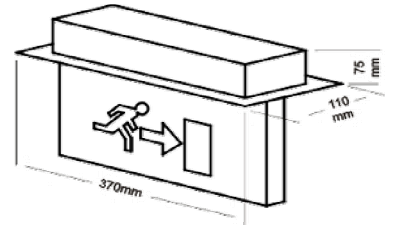

Sürekli ve acilde yanan modellerin her ikisinde de yalnızca 1 adet floresan lamba bulunur;

Aynı lamba hem elektrik varken, hemde elektrik kesilince yanmaya devam eder.

MODEL KODU	YANMA DURUMU	KULLANIM ŞEKLİ	LAMBA	İŞIKLI YÜZEY	SÜRE	BOYUTLAR (EN-BOY-YÜKSEKLİK)	AĞIRLIK	IP SINIFI	İZOLASYON SINIFI	ÇALIŞMA SICAKLIĞI	GÜÇ TÜKETİM İ	ÇALIŞMA VOLTAJİ
AE-2121	Kesintide Yanan	Tavana Montaj	8 wat	Çift yüz	Kesintide 60 dak.	110x360x75mm	2,20kg	30	I	-16/+45°	3w	220-240
AE-2122	Kesintide Yanan	Tavana Montaj	8 wat	Çift yüz	Kesintide 120 dak.	110x360x75mm	2,20kg	30	I	-16/+45°	3w	220-240
AE-2123	Kesintide Yanan	Tavana Montaj	8 wat	Çift yüz	Kesintide 180 dak.	110x360x75mm	2,20kg	30	I	-16/+45°	3w	220-240
AE-2221	Sürekli Yanan	Tavana Montaj	8 wat	Çift yüz	Kesintide 60 dak.	110x360x75mm	2,50kg	30	I	-16/+45°	11w	220-240
AE-2222	Sürekli Yanan	Tavana Montaj	8 wat	Çift yüz	Kesintide 120 dak.	110x360x75mm	2,50kg	30	I	-16/+45°	11w	220-240
AE-2223	Sürekli Yanan	Tavana Montaj	8 wat	Çift yüz	Kesintide 180 dak.	110x360x75mm	2,50kg	30	I	-16/+45°	11w	220-240
AE-2123 L	Kesintide Yanan	Tavana Montaj	13xF LED	Çift yüz	Kesintide 180 dak.	110x360x75mm	2,00kg	30	I	-16/+45°	1w	220-240
AE-2223 L	Sürekli Yanan	Tavana Montaj	13xF LED	Çift yüz	Kesintide 180 dak.	110x360x75mm	2,00kg	30	I	-16/+45°	2w	220-240
AE-2020	Şebekeden Yanan	Tavana Montaj	8 wat	Çift yüz	—	110x360x75mm	2,20kg	30	I	-16/+45°	8w	220-240